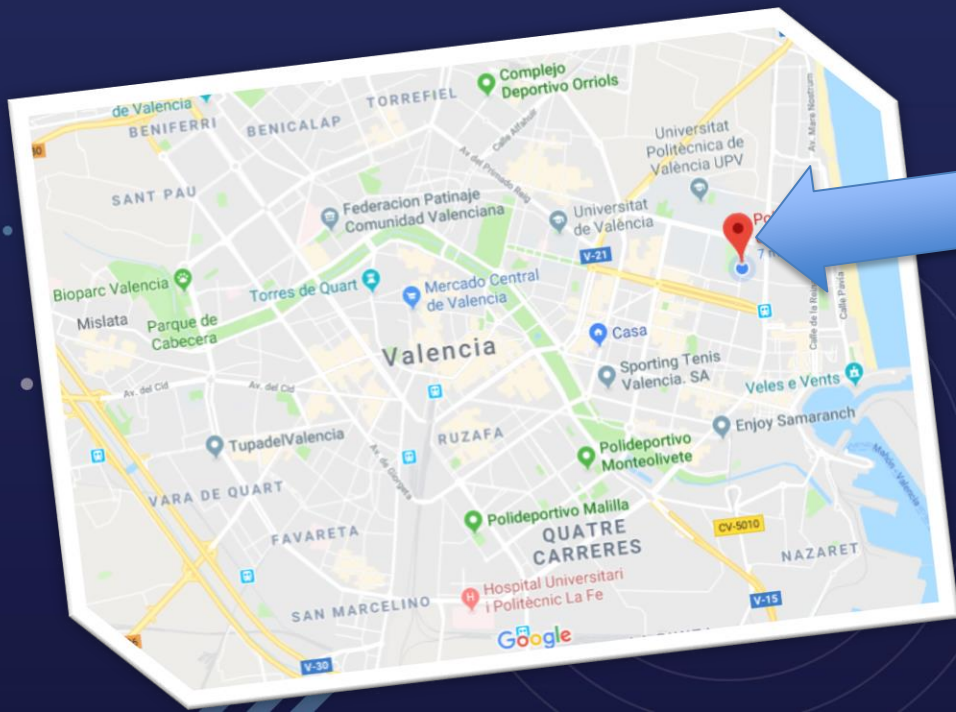

# ¿DÓNDE SE REALIZA?

- ✓ Polideportivo Virgen del Carmen-Beteró
- ✓ C/ Campillo de Altobuey 1, Valencia

**Campo de Hockey  
de Beteró**

**FIH**  
**PRO**  
**LEAGUE**

**FHCv**  
Federació d'Hoquei de la Comunitat Valenciana